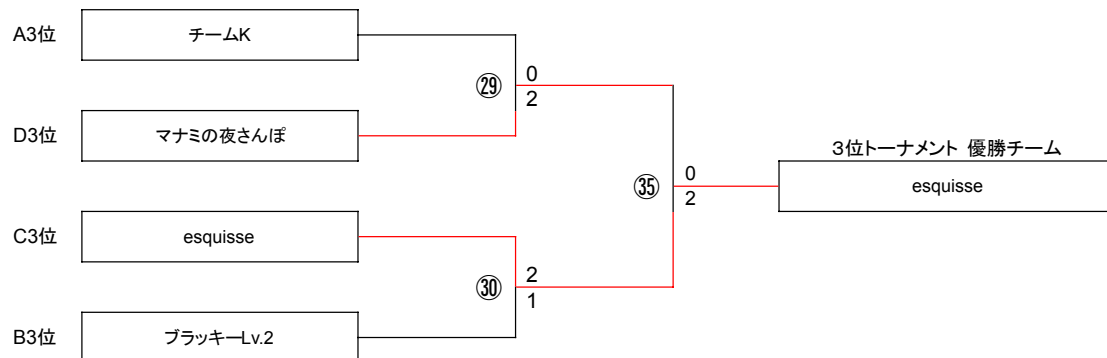

2022年8月14日(日) 第25回しらおいカップチーム対抗戦2022

【順位別トーナメント】

※ 雨天のため、じゃんけん3本勝負にてトーナメントを実施

1位トーナメント

2位トーナメント

3位トーナメント

4位トーナメント