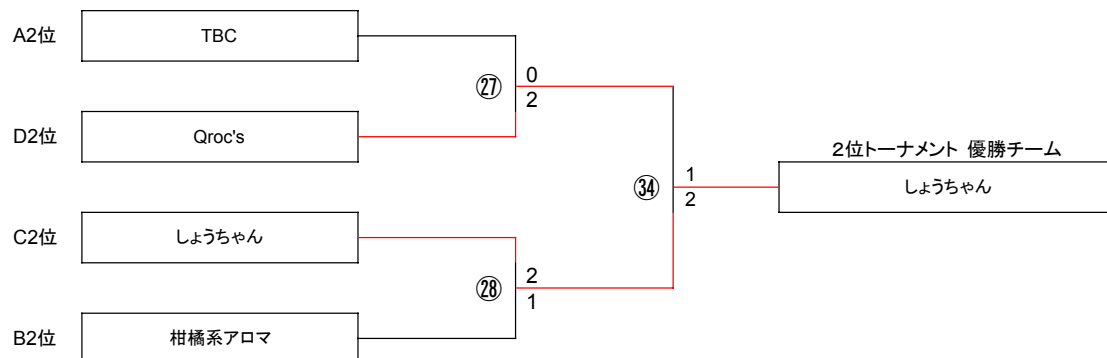

2022年8月14日(日) 第25回しらおいカップチーム対抗戦2022

【順位別トーナメント】

※ 雨天のため、じゃんけん3本勝負にてトーナメントを実施

1位トーナメント

2位トーナメント

3位トーナメント

4位トーナメント