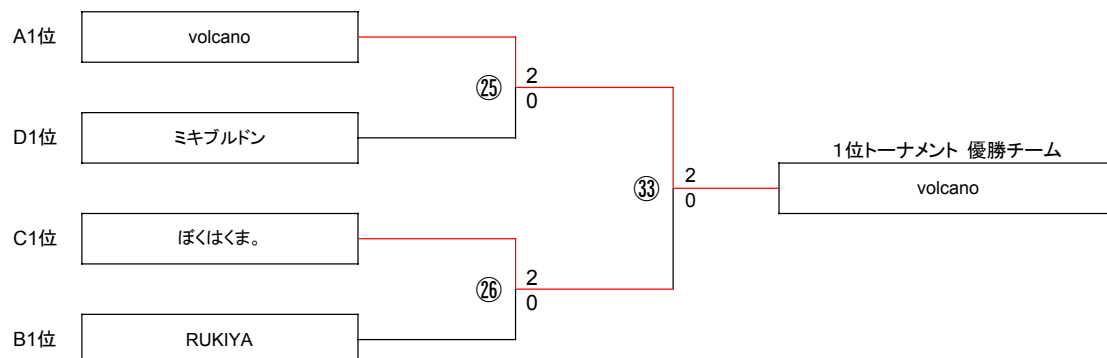

2022年8月14日(日) 第25回しらおいカップチーム対抗戦2022

【順位別トーナメント】

※ 雨天のため、じゃんけん3本勝負にてトーナメントを実施

1位トーナメント